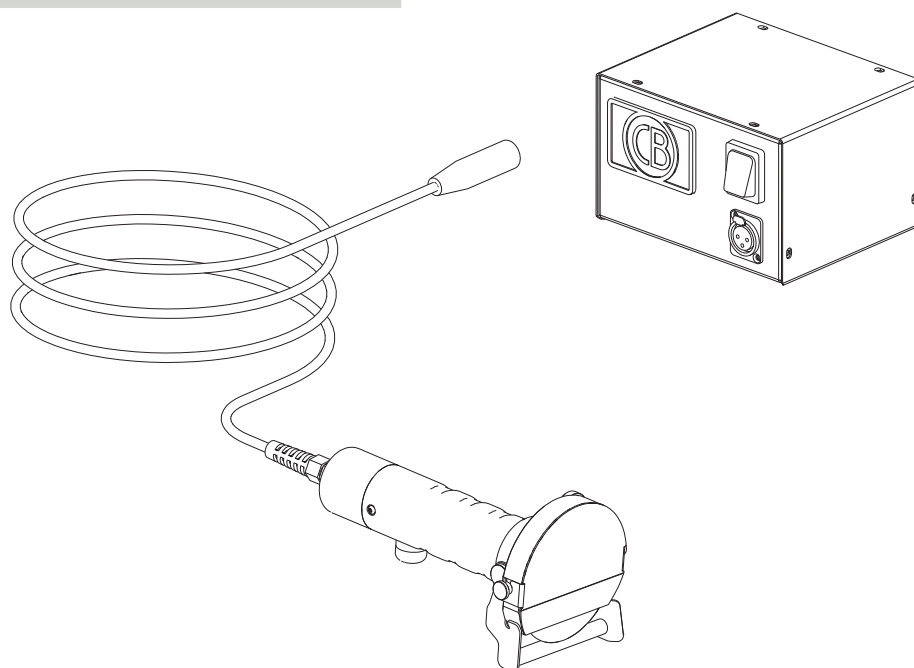

C-90

Accessori
Optionals
Accessoires
Zubehör
Accesorios

	ø 90 mm Lama Blade Lame Klinge Cuchilla	Cod. 10080111
	ø 90 mm Lama seghettata Jagged blade Lame dentée Gezackte Klinge Hoja dentada	Cod. 10080113

Info tecnica
Technical info
Infos techniques
Technische Info
Info técnica

Tipo presa Socket Prise Anschlussdose Toma de enchufe	Schuko
Collegamento elettrico Electrical connection Connexion électrique Elektrische Anschlüsse Conexión eléctrica	Corrente max. 3 A Max. Voltage 3 A Courant max. 3 A Max. Strom 3 A Voltaje máx. 3 A
Cavi di alimentazione Power Cables Câbles d'alimentation Stromkabel Cables de alimentación	1
Diametro lama Blade diameter Diamètre lame Klingendurchmesser Diámetro cuchilla	90 mm

Modello Model Modèle Modell Modelo	Tensione Voltage Tension Spannung Voltaje	Trasformatore Transformer Transformateur Transformator Transformador	Potenza Power Puissance Leistung Potencia	Peso Weight Poids Gewicht Peso
C-90	230V~	230V~ / 29Vdc	70 W	Kg 4